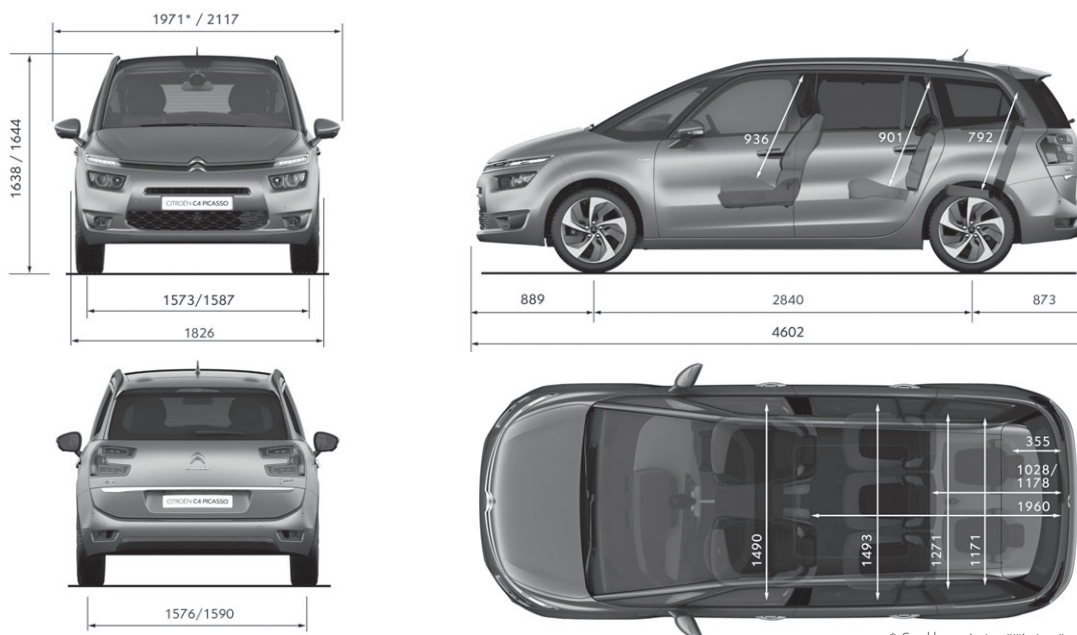

(1) Objem až ke stropu. (2) Hmotnosti se mohou zvýšit v závislosti na úrovni vybavení a namontovaném doplňkovém vybavení. (3) Rozdíl mezi největší povolenou hmotností a provozní hmotností. (4) V limitu celkové hmotnosti jízdní soupravy. (5) Hodnota platná pro pneumatiky 16", 17" / 18". (6) Hodnota platná pro pneumatiky 16" / 17".

* Ohledně alternativních rozměrů pneumatik povolených na vozidle v závislosti na typovém schválení se informujte u Vašeho prodejce. Motorizace nemají mít povolené všechny uvedené rozměry pneumatik.

* Se sklopenými vnějšími zpětnými zrcátky

Doporučené ceny v Kč s DPH platné od 1. 2. 2017.

C Automobil Import s.r.o. si vyhrazuje právo měnit vybavení i ceny bez předchozího upozornění. Zobrazené foto je ilustrativní. Každý vůz je vybaven bezpečnostní sadou včetně žárovek. Cena této sady není zahrnuta do ceny vozu. C Automobil Import s.r.o. - Hvězdova 1716/2b, Praha 4, 140 00. Info linka: +420 222 352 277, internet: www.citroen.cz

CITROËN doporučuje TOTAL