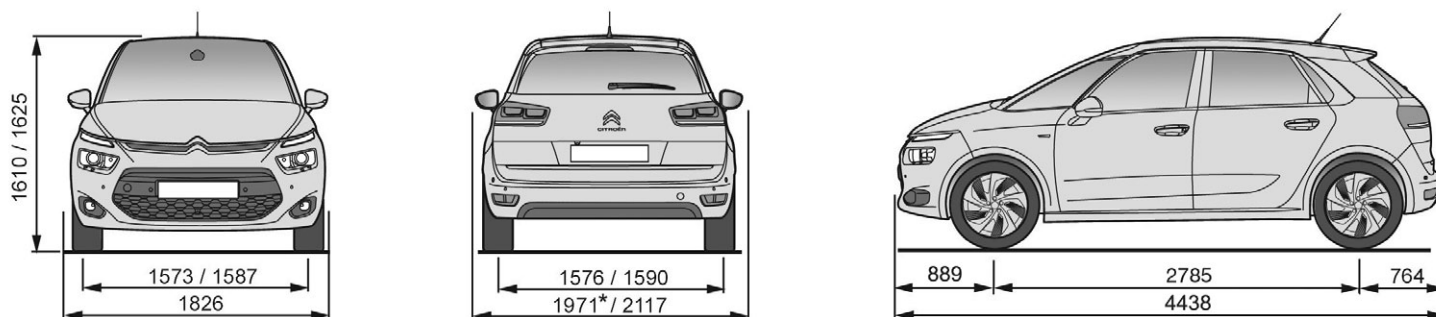

(1) Hmotnosti se mohou zvýšit v závislosti na úrovni výbavy a namontovaném doplňkovém vybavení. (2) Rozdíl mezi největší povolenou hmotností a provozní hmotností. (3) V limitu celkové hmotnosti jízdní soupravy.

(4) Hodnota platná pro pneumatiky 16", 17" / 18". (5) Hodnota platná pro pneumatiky 16" / 17".

* Ohledně alternativních rozměrů pneumatik povolených na vozidle v závislosti na typovém schválení se informujte u Vašeho prodejce. Motorizace nemusí mít povolené všechny uvedené rozměry pneumatik.

* Se sklopenými vnějšími zpětnými zrcátky

Doporučené ceny v Kč s DPH platné od 1. 9. 2018.

C. Automobil Import s.r.o. si vyhrazuje právo měnit vybavení i ceny bez předchozího upozornění. Zobrazené foto je ilustrativní. Každý vůz je vybaven bezpečnostní sadou včetně žárovek. Cena této sady není zahrnuta do ceny vozu. C. Automobil Import s.r.o. - Hvězdova 1716/2b, Praha 4, 140 00. Info linka: +420 222 352 277, internet: www.citroen.cz

CITROËN doporučuje TOTAL