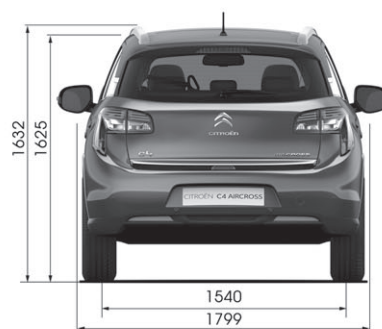

(1) Hmotnost může být vyšší v závislosti na úrovni výbavy a namontovaném vybavení na přání. (2) Rozdíl mezi největší povolenou hmotností a provozní hmotností. (3) V limitu celkové hmotnosti jízdní soupravy.
* Ohledně alternativních rozměrů pneumatik povolených na vozidle v závislosti na typovém schválení se informujte u Vašeho prodejce. Motorizace nemusí mít povolené všechny uvedené rozměry pneumatik.

Doporučené ceny v Kč s DPH platné od 1. 2. 2017.

C Automobil Import s.r.o. si vyhrazuje právo měnit vybavení i ceny bez předchozího upozornění. Zobrazené foto je ilustrativní. Každý vůz je vybaven bezpečnostní sadou včetně žárovek. Cena této sady není zahrnuta do ceny vozu. C Automobil Import s.r.o. - Hvězdova 1716/2b, Praha 4, 140 00. Info linka: +420 222 352 277, internet: www.citroen.cz

CITROËN doporučuje **TOTAL**