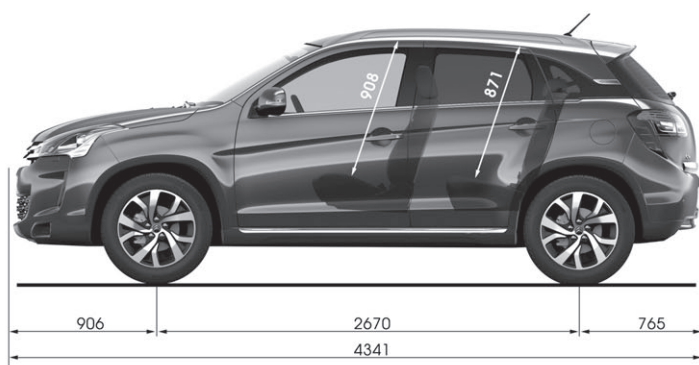

(1) Hmotnost může být vyšší v závislosti na úrovni výbavy a namontovaném vybavení na přání. (2) Rozdíl mezi největší povolenou hmotností a provozní hmotností. (3) V limitu celkové hmotnosti jízdní soupravy.
* Ohledně alternativních rozměrů pneumatik povolených na vozidle v závislosti na typovém schválení se informujte u Vašeho prodejce. Motorizace nemusí mít povolené všechny uvedené rozměry pneumatik.

Doporučené ceny v Kč s DPH platné od 1. 2. 2017.

C Automobil Import s.r.o. si vyhrazuje právo měnit vybavení i ceny bez předchozího upozornění. Zobrazené foto je ilustrativní. Každý vůz je vybaven bezpečnostní sadou včetně žárovek. Cena této sady není zahrnuta do ceny vozu. C Automobil Import s.r.o. - Hvězdova 1716/2b, Praha 4, 140 00. Info linka: +420 222 352 277, internet: www.citroen.cz

CITROËN doporučuje **TOTAL**