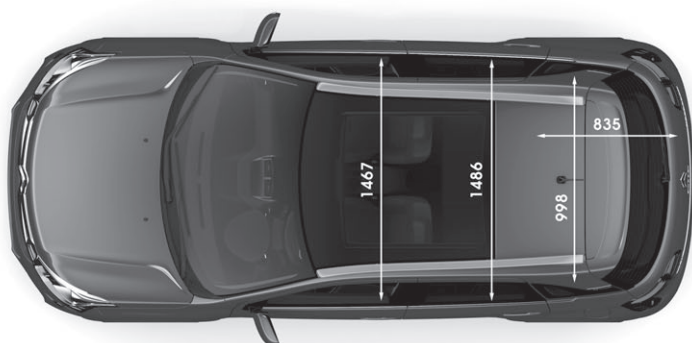

(1) Hmotnost může být vyšší v závislosti na úrovni výbavy a namontovaném vybavení na přání. (2) Rozdíl mezi největší povolenou hmotností a provozní hmotností. (3) V limitu celkové hmotnosti jízdní soupravy.
* Ohledně alternativních rozměrů pneumatik povolených na vozidle v závislosti na typovém schválení se informujte u Vašeho prodejce. Motorizace nemusí mít povolené všechny uvedené rozměry pneumatik.

Doporučené ceny v Kč s DPH platné od 1. 2. 2017.

C Automobil Import s.r.o. si vyhrazuje právo měnit vybavení i ceny bez předchozího upozornění. Zobrazené foto je ilustrativní. Každý vůz je vybaven bezpečnostní sadou včetně žárovek. Cena této sady není zahrnuta do ceny vozu. C Automobil Import s.r.o. - Hvězdova 1716/2b, Praha 4, 140 00. Info linka: +420 222 352 277, internet: www.citroen.cz

CITROËN doporučuje **TOTAL**