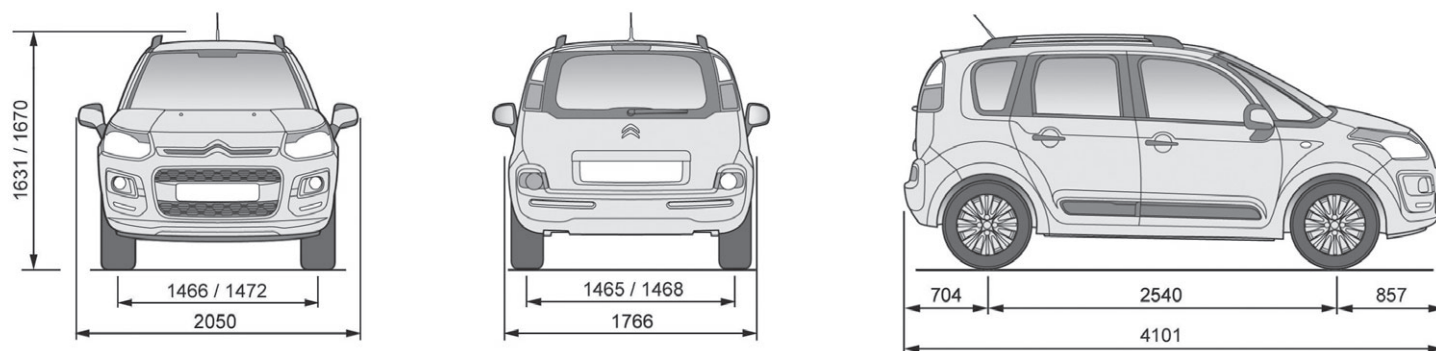

(1) Hmotnost může být vyšší v závislosti na úrovni výbavy a namontovaném vybavení na přání. (2) Rozdíl mezi největší povolenou hmotností a provozní hmotností. (3) V limitu celkové hmotnosti jízdní soupravy. (4) Hodnota platná pro kola 15", 16", 17" (kromě RPO2) / RPO2.

* Ohledně alternativních rozměrů pneumatik povolených na vozidle v závislosti na typovém schválení se informujte u Vašeho prodejce. Motorizace nemusí mít povolené všechny uvedené rozměry pneumatik.

Doporučené ceny v Kč s DPH platné od 1. 2. 2017.

C Automobil Import s.r.o. si vyhrazuje právo měnit vybavení i ceny bez předchozího upozornění. Zobrazené foto je ilustrativní. Každý vůz je vybaven bezpečnostní sadou včetně zárovek. Cena této sady není zahrnuta do ceny vozu. C Automobil Import s.r.o. - Hvězdova 1716/2b, Praha 4, 140 00. Info linka: +420 222 352 277, internet: www.citroen.cz

CITROËN doporučuje **TOTAL**